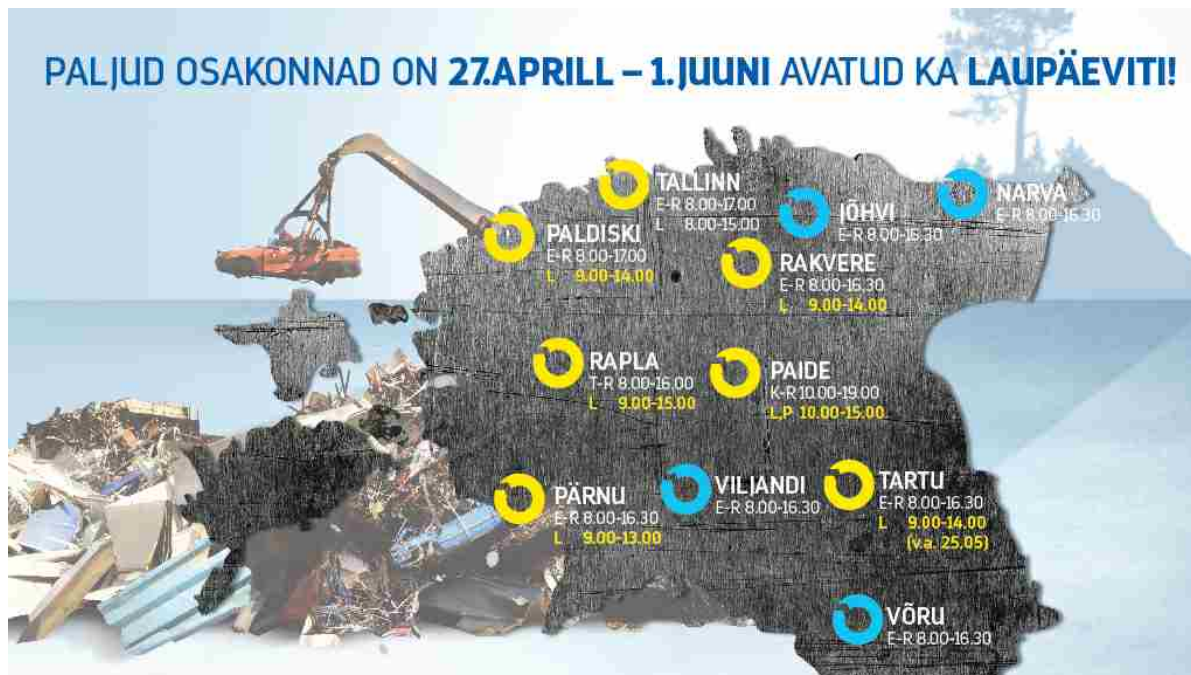

Enamus Kuusakoski osakonnad on 27.aprill-1.juuni avatud ka laupäeviti

15.04.2019

Juba aastaid oleme lähtunud traditsioonist pakkuda meie klientidele võimalust külastada meid kevadel ka laupäeviti. Ei ole see aastagi erand ning lisaks aastaringselt laupäeviti töötavatele Tallinna, Rapla ja Paide osakondadele avame jälle Pärnu, Paldiski, Rakvere ja Tartu osakonnad. Kõikide osakondade täpsed lahtiolekuajad on toodud allpool.

Kuusakoski osakondade lahtiolekuajad 27.04.2019-01.01.2019:

- Jõhvi: E-R 8.00-16.30
- Narva: E-R 8.00-16.30
- Paide: K-R 10.00-19.00; L-P 10.00-15.00
- Paldiski: E-R 8.00-17.00; L 9.00-14.00
- Pärnu: E-R 8.00-16.30; L 9.00-13.00
- Rakvere: E-R 8.00-16.40, L 9.00-14.00
- Rapla: T-R 8.00-16.00; L 9.00-15.00
- Tallinn: E-R 8.00-17.00; L 8.00-15.00
- Tartu: E-R 8.00-16.30; L 9.00-14.00 (v.a. 25.05.2019, mil toimub Tartu Rattaralli)
- Viljandi: E-R 8.00-16.30
- Võru: E-R 8.00-16.30 (lõuna 12.00-12.30)

> VAATA OSAKONDADE ASUKOHTI SIIT